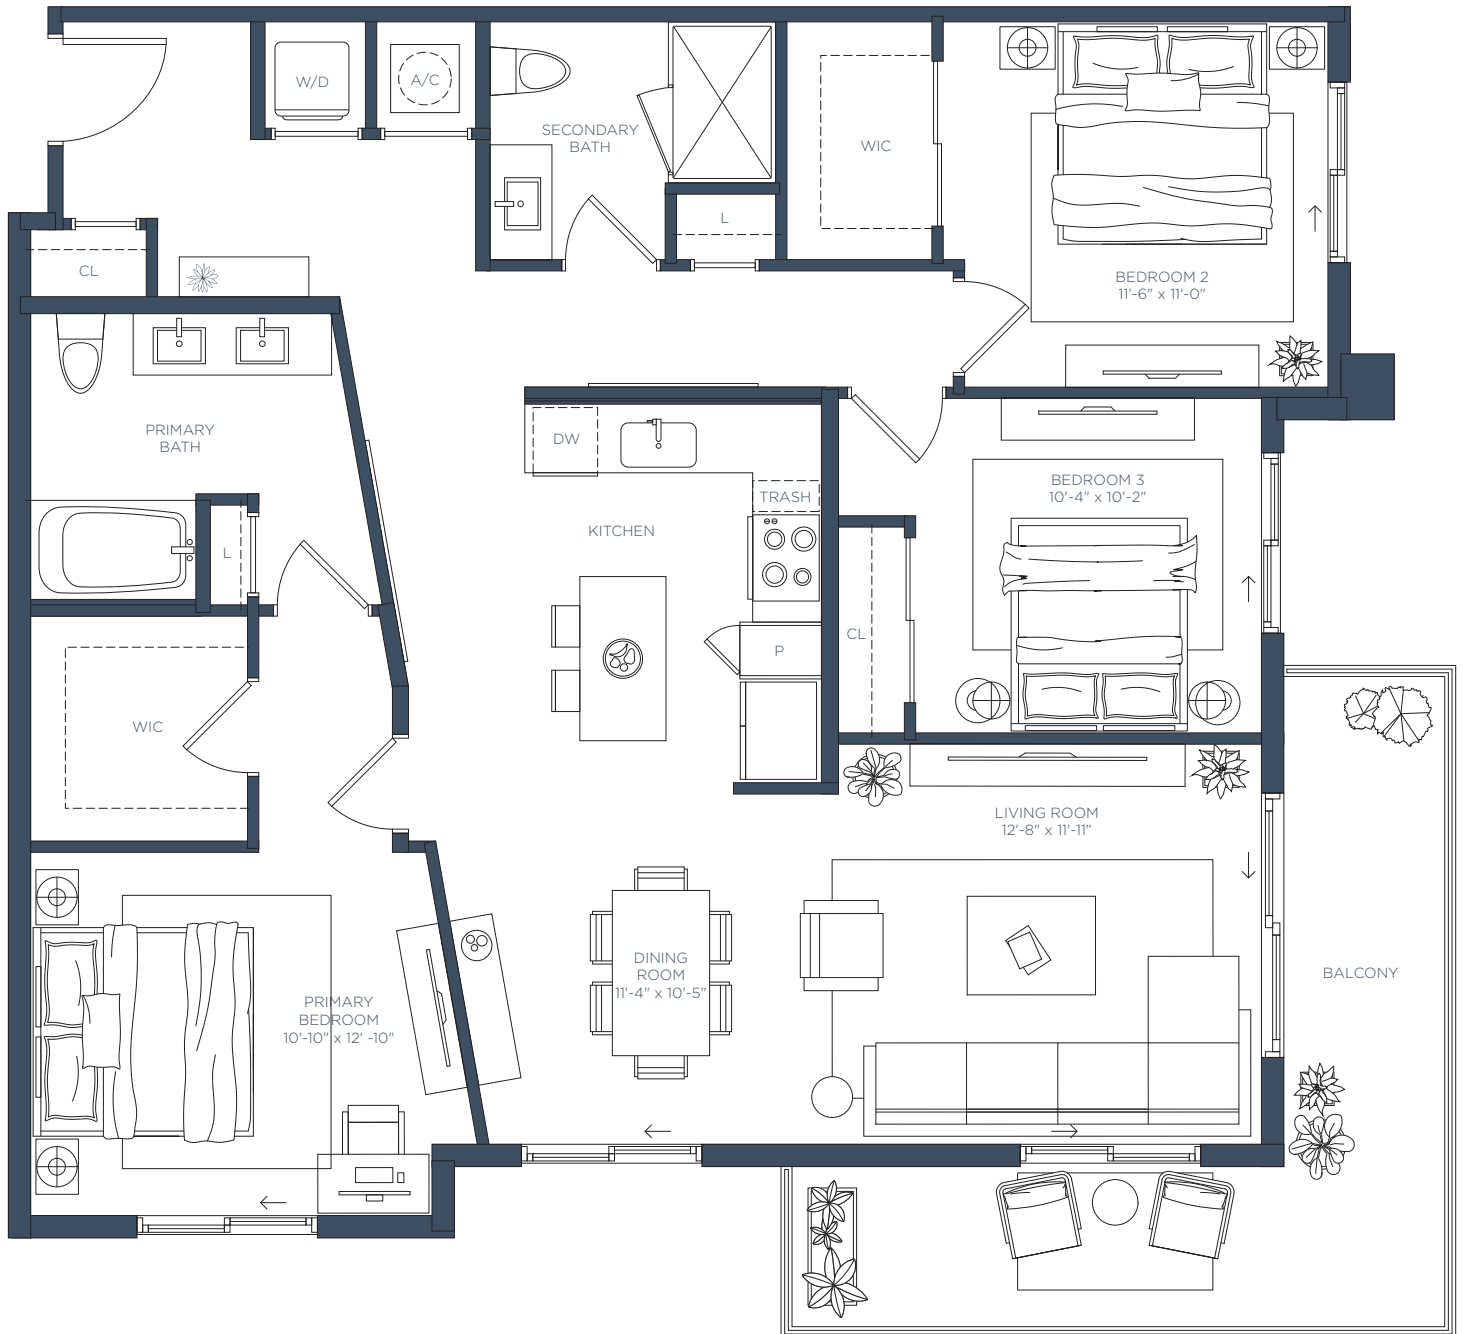

# MANOR

RIVERSIDE

**C1**

3 BEDROOM / 2 BATH

**INTERIOR** 1379 sf

**BALCONY** 192 sf

**TOTAL** 1571 sf

LEASING CENTER 901 W Chesnut St. Tampa, FL 33607 ■ ManorRiverside.com ■ 813-607-4759